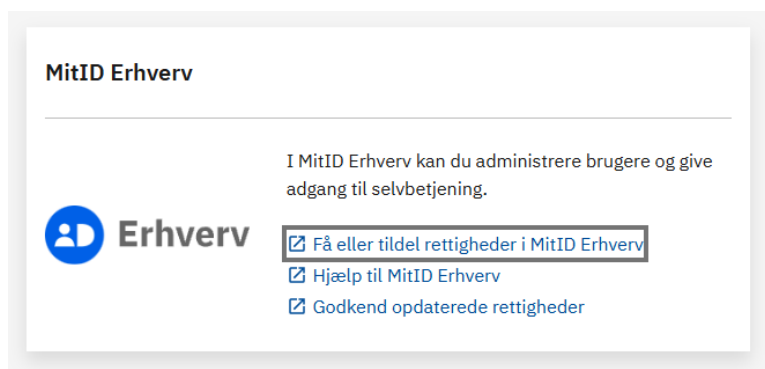

Sådan finder du dit RID-nummer på virk.dk

Gå til virk.dk og log ind.

Klik på menuen i øverste højre hjørne.

Klik på 'Brugeradministration'.

Klik på 'Få eller tildel rettigheder i MitID Erhverv'.

Se dit RID-nummer under 'Brugerens Stamdata' i feltet 'RID-nummer (medarbejdersnummer)'.