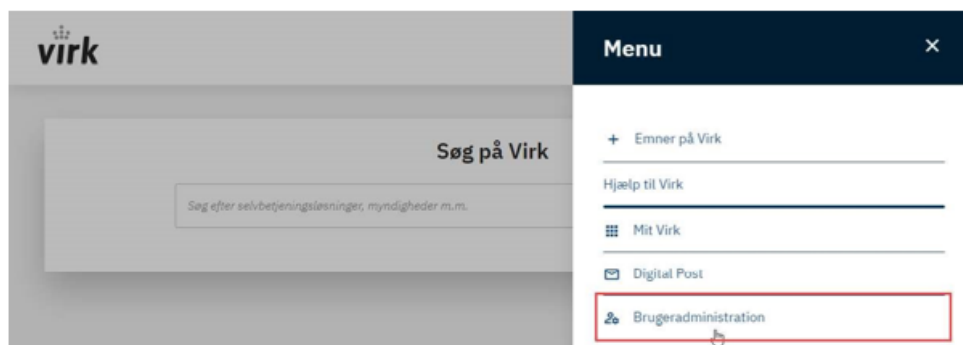

Sådan finder du dit RID-nummer på virk.dk

Gå til virk.dk og log ind.

Klik på menuen i øverste højre hjørne.

Klik på 'Brugeradministration'.

Klik på 'Få eller tildel rettigheder i MitID Erhverv'.

Se dit RID-nummer under 'Brugerens Stamdata' i feltet 'RID-nummer (medarbejdersnummer)'.